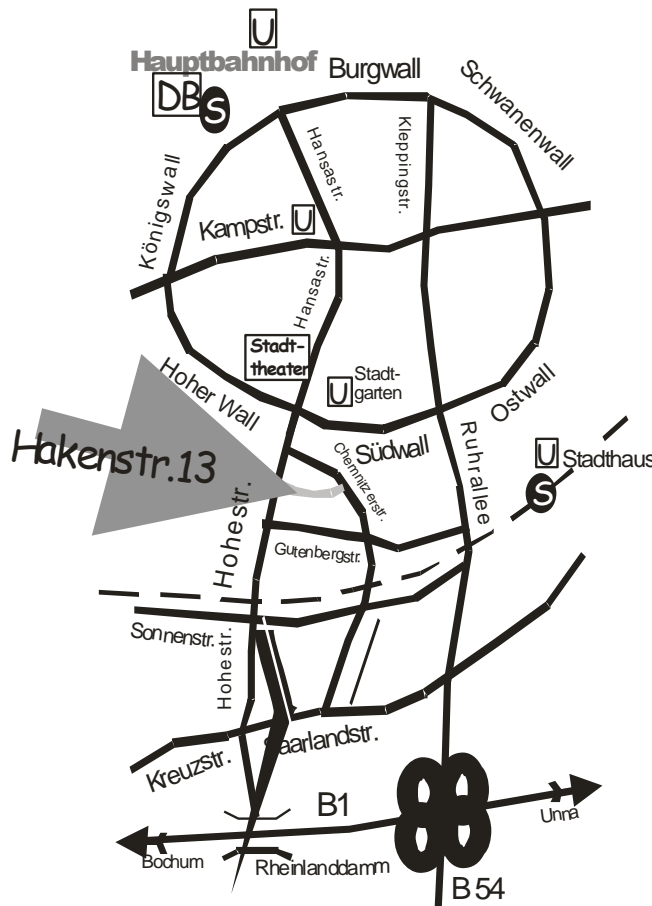

.....  
Datum und Unterschrift der/des Erziehungsberechtigten

Wegbeschreibung:

Mit öffentlichen Verkehrsmitteln:

Mit dem Zug bis zum Hbf Dortmund, von dort mit der U-Bahn U41, U 42, U 45, U 47, oder U 49 bis zur Haltestelle Stadtgarten fahren. Hier den Ausgang Stadttheater nehmen und am Gauklerbrunnen vorbei aus dem Stadtgarten gehen. Links an der großen Kreuzung die zwei Ampeln überqueren und in die 2. Straße links (Hakenstraße) einbiegen. Nach ein paar Metern ist die Kratzbürste auf der rechten Seite mit der Hausnummer 13 zu finden.