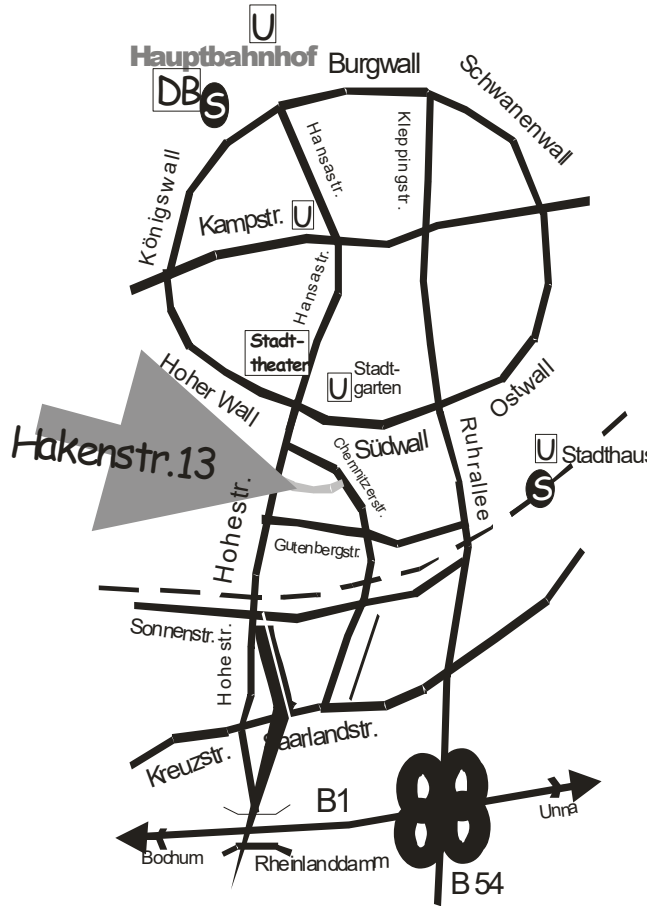

.....
Datum und Unterschrift (bei Minderjährigen der/des Erziehungsberechtigten)

Wegbeschreibung:

Mit öffentlichen Verkehrsmitteln:

Mit dem Zug bis zum Hbf Dortmund, von dort mit der U-Bahn U41, U 42, U 45, U 47, oder U 49 bis zur Haltestelle Stadtgarten fahren. Hier den Ausgang Stadttheater nehmen und am Gauklerbrunnen vorbei aus dem Stadtgarten gehen. Links an der großen Kreuzung die zwei Ampeln überqueren und in die 2. Straße links (Hakenstraße) einbiegen. Nach ein paar Metern ist die Kratzbürste auf der rechten Seite mit der Hausnummer 13 zu finden.